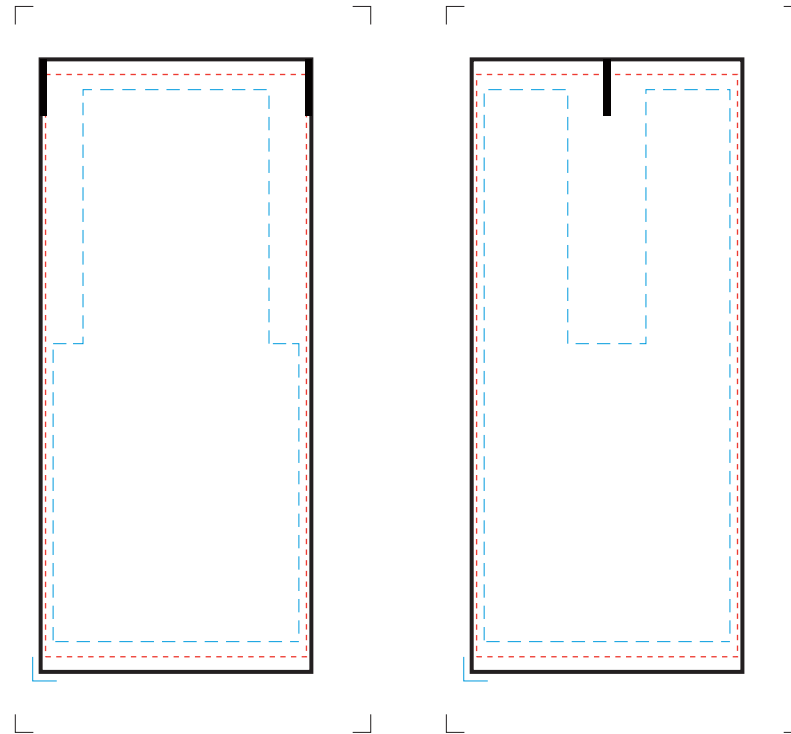

Wide Body Mini Digital Chrome

Image area: 35,8 x 81 mm.
Cutting area: 34,5 x 77 mm.
Text area: 32,5 x 73 mm.