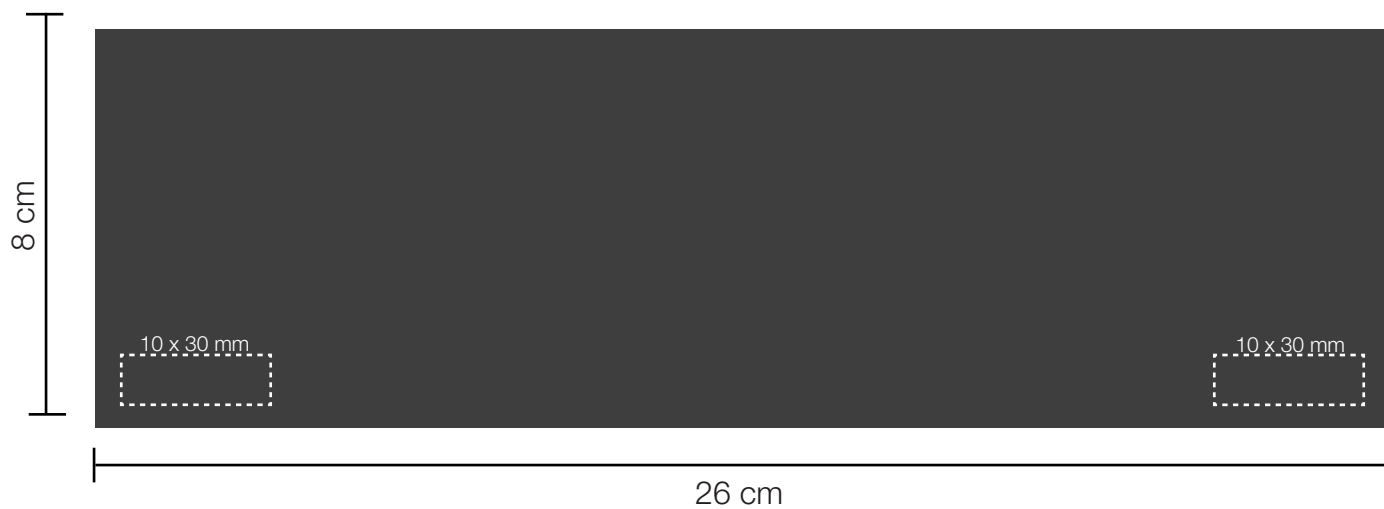

KORREKTURABZUG

Logogröße:

Logo 1:1

Position:

Hinweis:
Schiefer ist ein Naturprodukt.
Aufgrund der individuellen
Beschaffenheit kann die Gravur
unterschiedlich ausfallen.

Farben in der Abbildung entsprechen nicht den Originalfarben.