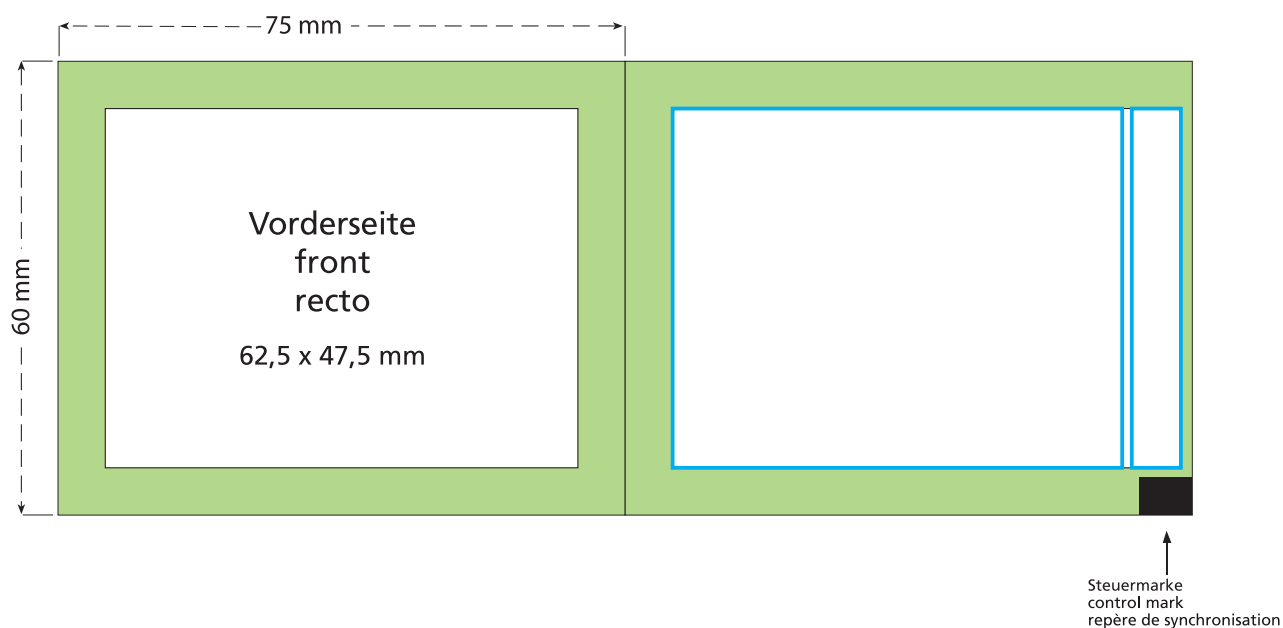

Standskizze · Stand drawing · Croquis avec repères

Artikel Nr. · Article No. : 110105301

Tüte · bag · sachet 75 x 60 mm

- Bedruckbare Fläche · printing surface · surface d'impression
- Siegelnaht bedingt bedruckbar · sealing surface can be printed on under some circumstances · surface de fermeture peut être imprimée sous certaines conditions
- Siegelnaht nicht bedruckbar · sealing surface can't be printed on · surface de fermeture ne peut pas être imprimée
- Fläche wird durch die Siegelnaht verdeckt · surface is covered by the sealing seam · surface est couverte par un thermoscellage
- Pflichttexte · mandatory text · textes obligatoires
- Fläche nicht bedruckbar · surface can't be printed on · surface ne peut pas être imprimée
- Beschnitt · bleed · découpe